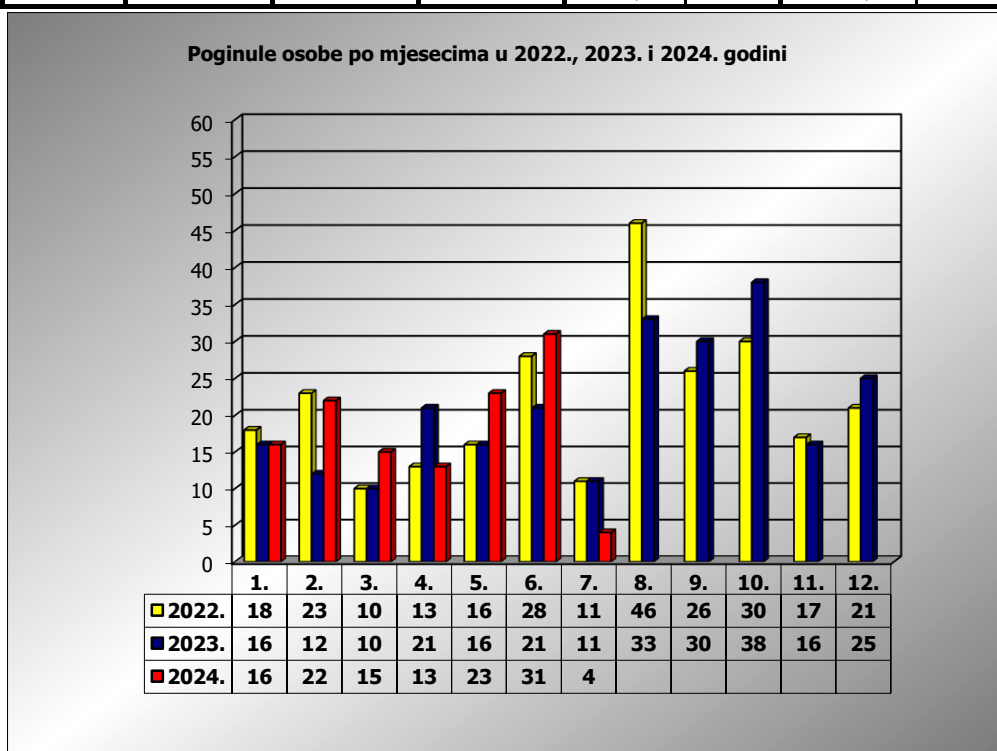

**PRIKAZ POGINULIH OSOBA U PROMETNIM NESREĆAMA U 2024.
GODINI U REPUBLICI HRVATSKOJ PO MJESECIMA
(usporedba s 2022. i 2023. godinom)**

mjesec	poginuli			2024./2022.		2024./2023.	
	2022. g.	2023. g.	2024. g.				
siječanj	18	16	16	-11,1%	-2	0,0%	0
veljača	23	12	22	-4,3%	-1	83,3%	10
ožujak	10	10	15	50,0%	5	50,0%	5
travanj	13	21	13	0,0%	0	-38,1%	-8
svibanj	16	16	23	43,8%	7	43,8%	7
lipanj	28	21	31	10,7%	3	47,6%	10
srpanj	11	11	4	-63,6%	-7	-63,6%	-7
kolovoz	46	33					
rujan	26	30					
listopad	30	38					
studen	17	16					
prosinac	21	25					

I - III	51	38	53	3,9%	2	39,5%	15
I - VI	108	96	120	11,1%	12	25,0%	24
I - VII	119	107	124	4,2%	5	15,9%	17

VII. mjesec - podaci s danom 08.07.2022., 2023. i 2024.